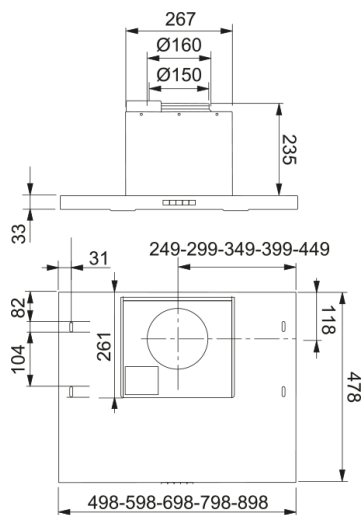

FLÄKT 600-12 80 RF HE | 305.0744.422

600-12 HE, vägghängd spisfläkt för fastigheter med möjlighet att ansluta till en separat ventilationskanal från kök, 80cm, matt svart, metalltrådsfilter, 5 hastigheter (efterventilation+3+boost) med potentialfri kontakt, Easy Clean system, Spot-LED 3000K, tillverkad i Sverige

Egenskaper

Fläktkategori Inbyggd

Ytfinish Rostfritt stål

Dimensioner

Bredd i mm 800.0

Diameter anslutning 150

Energispecifikation

Kontakt EU

F. dynamisk effektivitetsklass A

LE ljuseffektivitet A

FED Filtereffektivitet B

Motorspänning 220-240 V 50-60 Hz

Motorgrupp EVO EC

Nr. på motor 1

Installation

Installation Skåp

Produktspecifikation

Sensor för luftkvalitet Nej

Energieffektivitet A

Backspjäll N/A

Bakre utlopp Nej

Noll dropp Nej

Produktidentifikation

Märke FRANKE

Produktkategori Ingen

Modell 600 HOOD

Dimming Led N/A

Level dimmer setting NO