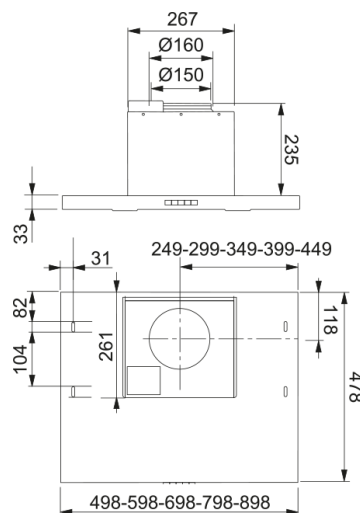

FLÄKT 600-12 60 MSV HE | 305.0744.418

600-12 HE, vägghängd spisfläkt för fastigheter med möjlighet att ansluta till en separat ventilationskanal från kök, 60cm, matt svart, metalltrådsfilter, 5 hastigheter (efterventilation+3+boost) med potentialfri kontakt, Easy Clean system, Spot-LED 3000K, tillverkad i Sverige

Egenskaper

Fläktkategori	Inbyggd
Ytfinish	Mattsvalt

Dimensioner

Bredd i mm	600.0
Diameter anslutning	150

Energispecifikation

Kontakt	EU
F. dynamisk effektivitetsklass	A
LE ljuseffektivitet	A
FED Filtereffektivitet	B
Motorspänning	220-240 V 50-60 Hz
Motorgrupp	EVO EC
Nr. på motor	1

Installation

Installation	Skåp

Produktspecifikation

Sensor för luftkvalitet	Nej
Energieffektivitet	A
Backspjäll	Ja
Bakre utlopp	Nej
Noll dropp	Nej
UI Type	Tryckknapp

Produktidentifikation

Märke	FRANKE
Produktkategori	Ingen
Modell	600 HOOD
Blower tech.name	D28