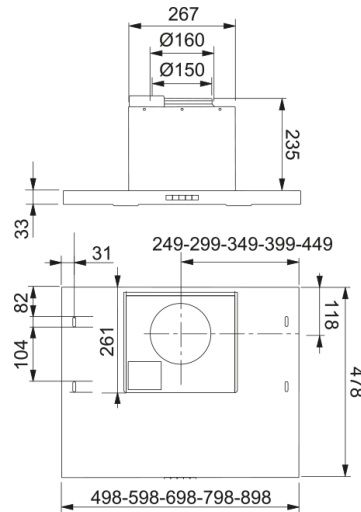

FLÄKT 600 80 RF HE | 305.0537.798

600 HE, underbyggd fläkt för fastigheter med möjlighet att ansluta till en separat ventilationskanal från kök , 80cm, rostfri, metalltrådsfilter, 5 hastigheter (efterventilation+3+boost) , Easy Clean system, Spot-LED 3000K, tillverkad i Sverige

Egenskaper

Fläktkategori Inbyggd

Ytfinish Rostfritt stål

Dimensioner

Bredd i mm 800.0

Diameter anslutning 150

Energispecifikation

Kontakt Schuko

F. dynamisk effektivitetsklass A

LE ljuseffektivitet A

FED Filtereffektivitet B

Nr. på motor 1

Installation

Installation Skåp

Produktspecifikation

Energieffektivitet A

Backspjäll Nej

Bakre utlopp Nej

Noll dropp Nej

Produktidentifikation

Märke FRANKE

Produktkategori Ingen

Modell 600 HOOD

Produktfunktioner

Typ av belysning LED ljus

Fjärrkontroll Nej

Vattentät Nej

Användargränssnitt Electr. touch contr.