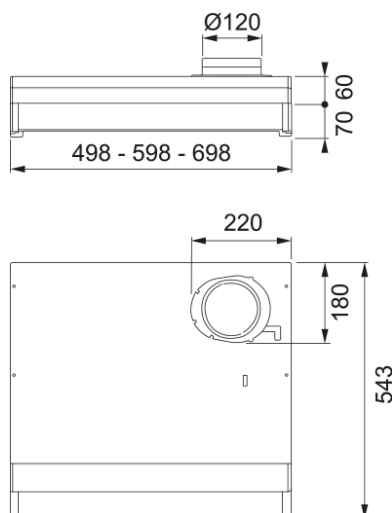

KÅPA 1225B-18 50 VIT UNI PCB | 300.0724.737

SPIRIT 1225B-18, underbyggd kåpa med liten volymdel med möjlighet till styrning av AC eller EC fläkt i villa/radhus med självkontrollerande centralventilation. Kan forcera ventilation i både kök och våtrum , 50cm, vit, aluminiumfilter, 3 hastigheter extern fläkt och ventilationsläge, Easy Clean system, justerbart grundflöde, Linjär-LED 3000K, tillverkad i Sverige

Egenskaper

Fläktkategori	Underbyggd
Ytfinish	Vit

Dimensioner

Bredd i mm	500.0
Diameter anslutning	N/A

Energispecifikation

Kontakt	N/A
Motorspänning	N/A
Motorgrupp	N/A
Nr. på motor	0

Installation

Installation	Skåp

Produktspecifikation

Sensor för luftkvalitet	Nej
Energieffektivitet	N/A
Backspjäll	Nej
Bakre utlopp	Nej
Noll dropp	Nej
Lamp Type	LED-list

Produktidentifikation

Märke	FRANKE
Produktkategori	Ingen
Modell	SPIRIT SYSTEM
Lower Chimney type	N/P
Upper chimney type	N/P
Blower tech.name	N/A