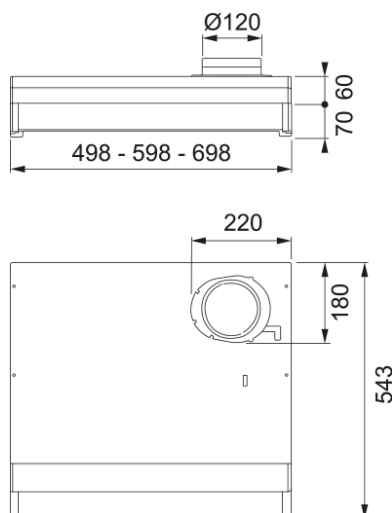

KÅPA 1221B-16 50 VIT | 300.0616.760

SPIRIT 1221B-16, underbyggd kåpa med liten volymdel med transformator för styrning av AC-centralfläkt i villa/radhus med självkontrollerande centralventilation. Kan forcera ventilation i både kök och våtrum, 50cm, vit, aluminiumfilter, 3 hastigheter extern fläkt och ventilationsläge, Easy Clean system, justerbart grundflöde, Linjär-LED 3000K, tillverkad i Sverige

Egenskaper

Fläktkategori Underbyggd

Ytfinish Vit

Dimensioner

Bredd i mm 500.0

Diameter anslutning 125

Energispecifikation

Kontakt EU

Motorspänning N/A

Motorgrupp N/A

Nr. på motor 0

Installation

Installation Skåp

Produktspecifikation

Sensor för luftkvalitet Nej

Energieffektivitet N/A

Produktidentifikation

Märke FRANKE

Produktkategori Ingen

Modell SPIRIT 1221B-16 SYSTEM

Produktfunktioner

Antal lampor 1

Typ av belysning Led Bar Slim 3000K

Fjärrkontroll Nej

Vattentät Nej

Användargränssnitt Tryckknapp

Hastighetsnummer 3