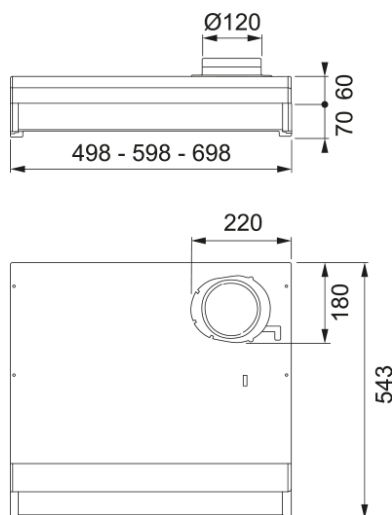

KÅPA 1221B-16 60 RF | 300.0616.759

SPIRIT 1221B-16, underbyggd kåpa med liten volymdel med transformator för styrning av AC-centralfläkt i villa/radhus med självkontrollerande centralventilation. Kan forcera ventilation i både kök och våtrum, 60cm, rostfri, aluminiumfilter, 3 hastigheter extern fläkt och ventilationsläge, Easy Clean system, justerbart grundflöde, Linjär-LED 3000K, tillverkad i Sverige

Egenskaper

Fläktkategori	Underbyggd
Ytfinish	Rostfritt stål

Dimensioner

Bredd i mm	600.0
Diameter anslutning	125

Energispecifikation

Kontakt	EU
Motorspänning	N/A
Motorgrupp	N/A
Nr. på motor	0

Installation

Installation	Skåp

Produktspecifikation

Sensor för luftkvalitet	Nej
Energieffektivitet	N/A

Produktidentifikation

Märke	FRANKE
Produktkategori	Ingen
Modell	SPIRIT 1221B-16 SYSTEM

Produktfunktioner

Antal lampor	1
Lamptyp	Led Bar Slim 3000K
Fjärrkontroll	Nej
Vattentät	Nej
Användargränssnitt	Tryckknapp
Hastighetsnummer	3