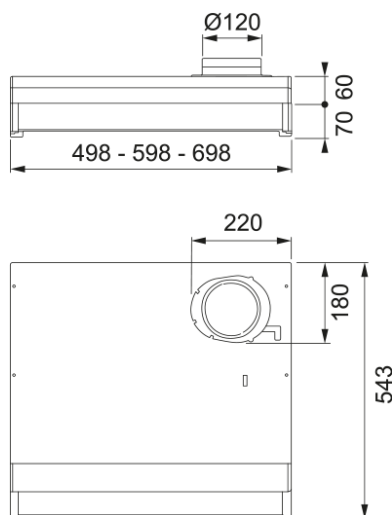

KÅPA 1221B-16 60 RF | 300.0616.759

SPIRIT 1221B-16, underbyggd kåpa med liten volymdel med transformator för styrning av AC-centralfläkt i villa/radhus med självkontrollerande centralventilation. Kan forcera ventilation i både kök och våtrum, 60cm, rostfri, aluminiumfilter, 3 hastigheter extern fläkt och ventilationsläge, Easy Clean system, justerbart grundflöde, Linjär-LED 3000K, tillverkad i Sverige

Egenskaper

Fläktkategori	Underbyggd
Ytfinish	Rostfritt stål

Dimensioner

Bredd i mm	600.0
Diameter anslutning	125

Energispecifikation

Kontakt	EU
Motorspänning	N/A
Motorgrupp	N/A
Nr. på motor	0

Installation

Installation	Skåp

Produktspecifikation

Sensor för luftkvalitet	Nej
Energieffektivitet	N/A

Produktidentifikation

Märke	FRANKE
Produktkategori	Ingen
Modell	SPIRIT 1221B-16 SYSTEM

Produktfunktioner

Antal lampor	1
Typ av belysning	Led Bar Slim 3000K
Fjärrkontroll	Nej
Vattentät	Nej
Användargränssnitt	Tryckknapp
Hastighetsnummer	3