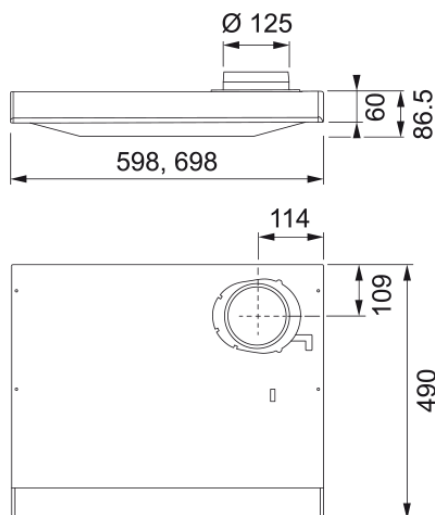

ALLIANCE 1243B-10 50 VIT COMFORT+ | 300.0616.753

SPIRIT 1243B-10, underbyggd alliance som samarbetar med den centrala ventilationen i fastigheten, med en förinställd forceringshastighet, 50cm, vit, aluminiumfilter, 1 hastighet intern motor och timerstyrt plastspjäll, Easy Clean system, justerbart grundflöde, Linjär-LED 3000K, tillverkad i Sverige

Egenskaper

Fläktkategori Underbyggd

Ytfinish Vit

Dimensioner

Bredd i mm 500.0

Diameter anslutning 125

Energispecifikation

Kontakt EU

F. dynamisk effektivitetsklass D

LE ljuseffektivitet A

FED Filtereffektivitet D

Motorspänning N/A

Motorgrupp N/A

Nr. på motor 1

Installation

Installation Skåp

Produktspecifikation

Sensor för luftkvalitet Nej

Energieffektivitet A+

Backspjäll Nej

Bakre utlopp Nej

Noll dropp Nej

UI Type Tryckknapp

Lamp Type LED-list

Produktidentifikation

Märke FRANKE

Produktkategori Ingen

Modell SPIRIT 1243B-10S ALLIANCE