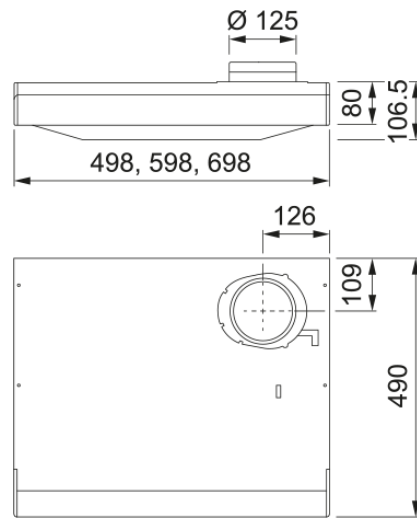

FLÄKT 1201A 60 VIT | 300.0616.740

CLASSIC 1201A, underbyggd fläkt för fastigheter med möjlighet att ansluta till en separat ventilationskanal från kök , 60 cm, vit , aluminiumfilter, 3 hastigheter, Easy Clean system, Linjär-LED 3000K, tillverkad i Sverige

Egenskaper

Fläktkategori	Underbyggd
Ytfinish	Vit

Dimensioner

Bredd i mm	600.0
Diameter anslutning	125

Energispecifikation

Kontakt	EU
Energi årsförbrukning	38.6
F. dynamisk effektivitetsklass	D
LE ljuseffektivitet	A
FED Filtereffektivitet	A
Motorspänning	N/A
Motorgrupp	N/A
Nr. på motor	1

Installation

Installation	Skåp

Produktspecifikation

Sensor för luftkvalitet	Nej
Energieffektivitet	C
Backspjäll	Ja
Bakre utlopp	Nej
Noll dropp	Nej
UI Type	Rotativ
Lamp Type	LED-list

Produktidentifikation

Märke	FRANKE
Modell	CLASSIC 1201A