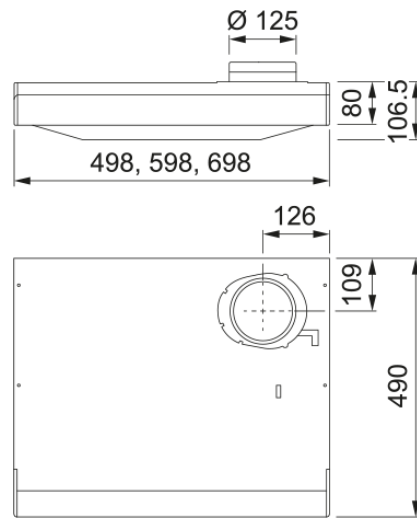

FLÄKT 1201A 70 VIT | 300.0616.739

CLASSIC 1201A, underbyggd fläkt för fastigheter med möjlighet att ansluta till en separat ventilationskanal från kök , 70cm, vit , aluminiumfilter, 3 hastigheter, Easy Clean system, Linjär-LED 3000K, tillverkad i Sverige

Egenskaper

Fläktkategori	Underbyggd
Ytfinish	Vit

Dimensioner

Bredd i mm	700.0
Diameter anslutning	125

Energispecifikation

Kontakt	EU
Energi årsförbrukning	38.6
F. dynamisk effektivitetsklass	D
LE ljuseffektivitet	A
FED Filtereffektivitet	A
Motorspänning	N/A
Motorgrupp	N/A
Nr. på motor	1

Installation

Installation	Vägg

Produktspecifikation

Sensor för luftkvalitet	Nej
Energieffektivitet	C
Backspjäll	Ja
Bakre utlopp	Nej
Noll dropp	Nej
UI Type	Rotativ
Lamp Type	LED-list

Produktidentifikation

Märke	FRANKE
Produktkategori	Ingen