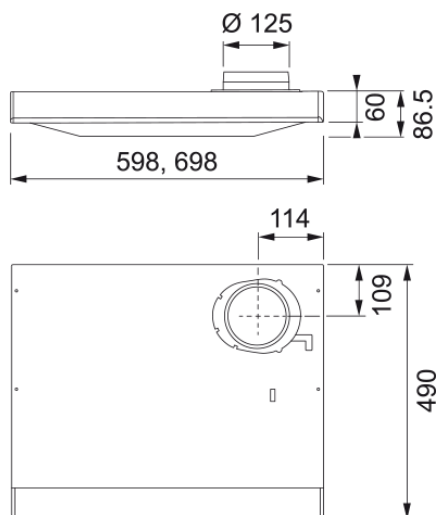

FLÄKT 1200B 60 VIT | 300.0616.730

SPIRIT 1200B, underbyggd fläkt för fastigheter med möjlighet att ansluta till en separat ventilationskanal från kök , 60cm, vit , aluminiumfilter, 5 hastigheter (efterventilation+3+boost) , Easy Clean system, Linjär-LED 3000K, tillverkad i Sverige

Egenskaper

Fläktkategori Underbyggd

Ytfinish Vit

Dimensioner

Bredd i mm 600.0

Diameter anslutning 125

Energispecifikation

Kontakt EU

F. dynamisk effektivitetsklass A

LE ljuseffektivitet A

FED Filtereffektivitet A

Motorspänning N/A

Motorgrupp N/A

Nr. på motor 1

Installation

Installation Vägg

Produktspecifikation

Sensor för luftkvalitet Nej

Energieffektivitet A+

Backspjäll Ja

Bakre utlopp Nej

Noll dropp Nej

UI Type Tryckknapp

Lamp Type LED-list

Produktidentifikation

Märke FRANKE

Produktkategori Ingen

Modell SPIRIT 1200B