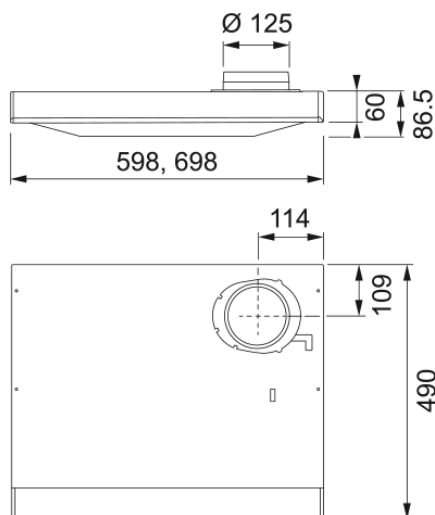

FLÄKT 1200B 60 RF | 300.0616.729

SPIRIT 1200B, underbyggd fläkt för fastigheter med möjlighet att ansluta till en separat ventilationskanal från kök , 60cm, rostfri, aluminiumfilter, 5 hastigheter (efterventilation+3+boost) , Easy Clean system, Linjär-LED 3000K, tillverkad i Sverige

Egenskaper

Fläktkategori	Underbyggd
Ytfinish	Rostfritt stål

Dimensioner

Bredd i mm	600.0
Diameter anslutning	125

Energispecifikation

Kontakt	EU
F. dynamisk effektivitetsklass	A
LE ljuseffektivitet	A
FED Filtereffektivitet	A
Motorspänning	N/A
Motorgrupp	N/A
Nr. på motor	1

Installation

Installation	Skåp

Produktspecifikation

Sensor för luftkvalitet	Nej
Energieffektivitet	A+
Backspjäll	Ja
Bakre utlopp	Nej
Noll dropp	Nej
UI Type	Tryckknapp
Lamp Type	LED-list

Produktidentifikation

Märke	FRANKE
Produktkategori	Ingen
Modell	SPIRIT 1200B