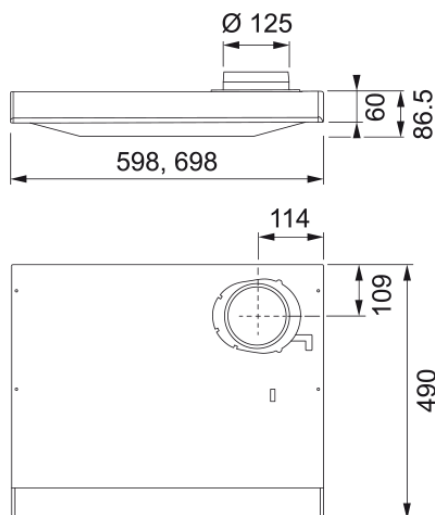

FLÄKT 1200BS 60 VIT SAFE | 300.0616.727

SPIRIT 1200BS, underbyggd fläkt för fastigheter med möjlighet att ansluta till en separat ventilationskanal från kök , 60cm, vit , aluminiumfilter, 5 hastigheter (efterventilation+3+boost) , Easy Clean system, Franke Safety System, Linjär-LED 3000K, tillverkad i Sverige

Egenskaper

Fläktkategori	Underbyggd
Ytfinish	Vit

Dimensioner

Bredd i mm	600.0
Diameter anslutning	125

Energispecifikation

Kontakt	EU
F. dynamisk effektivitetsklass	A
LE ljuseffektivitet	A
FED Filtereffektivitet	A
Motorspänning	N/A
Motorgrupp	N/A
Nr. på motor	1

Installation

Installation	Skåp

Produktspecifikation

Sensor för luftkvalitet	Nej
Energieffektivitet	A+
Backspjäll	Ja
Bakre utlopp	Nej
Noll dropp	Nej

Produktidentifikation

Märke	FRANKE
Produktkategori	Ingen
Modell	SPIRIT 1200BS
Lower Chimney type	N/P
Upper chimney type	N/P