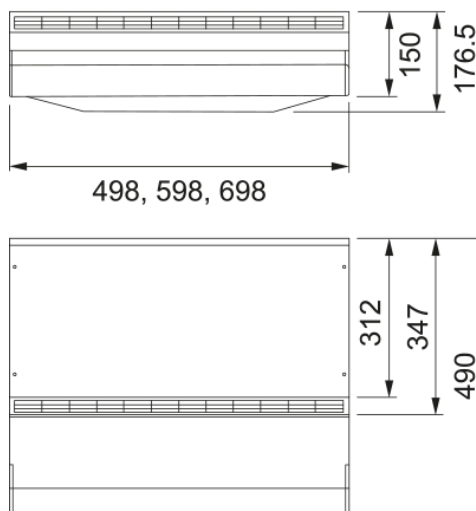

FLÄKT 1291A 50 VIT KOLFILTER | 300.0616.710

CLASSIC 1291A, underbyggd kolfilterfläkt AVSEDD FUNKTION, 50cm, vit , aluminiumfilter och kolfiltermatta, 3 hastigheter, Easy Clean system, Linjär-LED 3000K, tillverkad i Sverige

Egenskaper

Fläktkategori Underbyggd

Ytfinish Vit

Dimensioner

Bredd i mm 500.0

Diameter anslutning 125

Energispecifikation

Kontakt EU