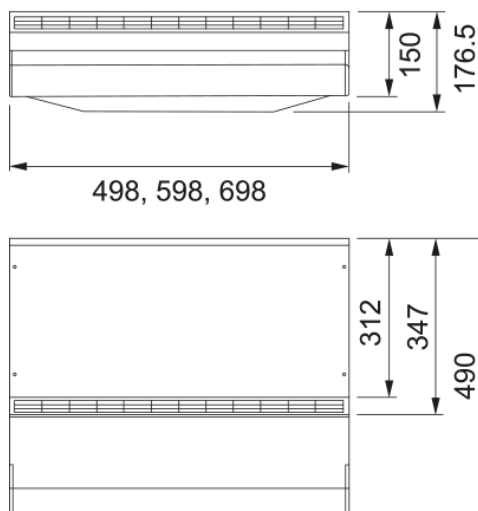

# FLÄKT 1291A 50 VIT KOLFILTER | 300.0616.710

CLASSIC 1291A, underbyggd kolfilterfläkt AVSEDD FUNKTION, 50cm, vit , aluminiumfilter och kolfiltermatta, 3 hastigheter, Easy Clean system, Linjär-LED 3000K, tillverkad i Sverige

## Dimensioner

Bredd i mm 500.0

Diameter anslutning 125