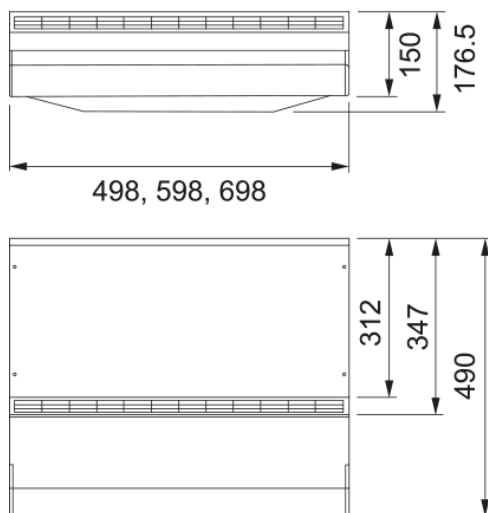

# FLÄKT 1291A 60 VIT KOLFILTER | 300.0616.709

CLASSIC 1291A, underbyggd kolfilterfläkt AVSEDD FUNKTION, 60 cm, vit, aluminiumfilter och kolfiltermatta, 3 hastigheter, Easy Clean system, Linjär-LED 3000K, tillverkad i Sverige

## Dimensioner

Bredd i mm 600.0

Diameter anslutning 125