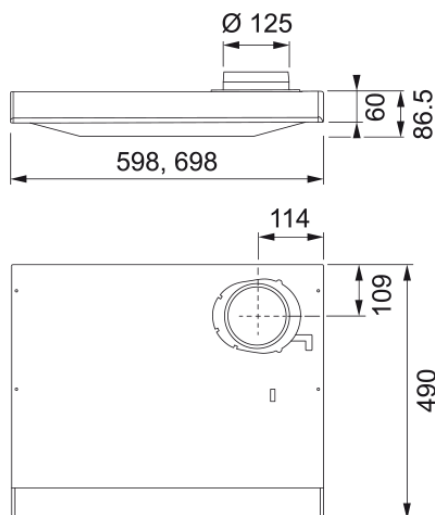

ALLIANCE 1243B-10 60 VIT COMFORT+ | 300.0600.537

SPIRIT 1243B-10, underbyggd alliance som samarbetar med den centrala ventilationen i fastigheten, med en förinställd forceringshastighet, 60 cm, vit, aluminiumfilter, 1 hastighet intern motor och timerstyrt plastspjäll, Easy Clean system, justerbart grundflöde, Linjär-LED 3000K, tillverkad i Sverige

Egenskaper

Fläktkategori Underbyggd

Ytfinish Vit

Dimensioner

Bredd i mm 600.0

Diameter anslutning 125

Energispecifikation

Kontakt EU

F. dynamisk effektivitetsklass D

LE ljuseffektivitet A

FED Filtereffektivitet A

Motorspänning N/A

Motorgrupp N/A

Nr. på motor 1

Installation

Installation Skåp

Produktspecifikation

Sensor för luftkvalitet Nej

Energieffektivitet A+

Backspjäll Nej

Bakre utlopp Nej

Noll dropp Nej

UI Type Tryckknapp

Lamp Type LED-list

Produktidentifikation

Märke FRANKE

Produktkategori Ingen

Modell SPIRIT 1243B-10S ALLIANCE