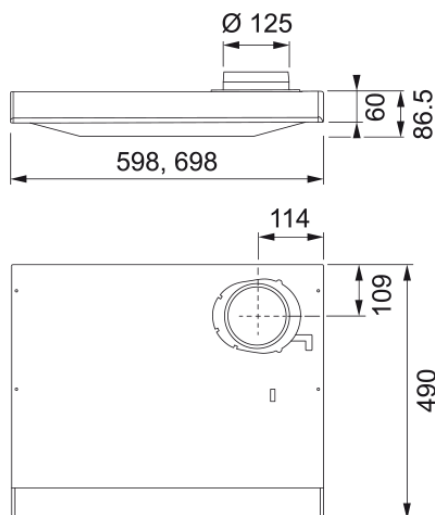

ALLIANCE 1240B-10 60 VIT | 300.0600.522

SPIRIT 1240B-10, underbyggd alliance som samarbetar med den centrala ventilationen i fastigheten , 60 cm, vit , aluminiumfilter, 3 hastighet intern fläkt och ventilationsläge, Easy Clean system, justerbart grundflöde, Linjär-LED 3000K, tillverkad i Sverige

Egenskaper

Fläktkategori Underbyggd

Ytfinish Vit

Dimensioner

Bredd i mm 600.0

Diameter anslutning 125

Energispecifikation

Kontakt EU

F. dynamisk effektivitetsklass B

LE ljuseffektivitet A

FED Filtereffektivitet A

Motorspänning N/A

Motorgrupp N/A

Nr. på motor 1

Installation

Installation Skåp

Produktspecifikation

Sensor för luftkvalitet Nej

Energieffektivitet A

Backspjäll Nej

Bakre utlopp Nej

Noll dropp Nej

UI Type Tryckknapp

Lamp Type LED-list

Produktidentifikation

Märke FRANKE

Produktkategori Ingen

Modell SPIRIT 1240B-10 ALLIANCE