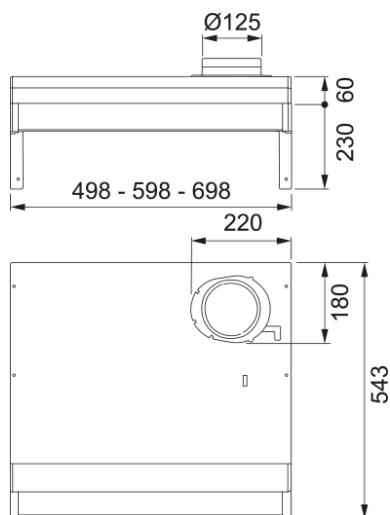

KÅPA 1222B-10S 60 VIT SAFE | 300.0600.503

SPIRIT 1222B-10S, underbyggd kåpa med stor volymdel för dig som bor i fastigheter med tryckstyrd centralfläkt, 60cm, vit, aluminiumfilter, elektriskt timerstyrt zinkspjäll, justerbart grund- och forceringsflöde, Linjär-LED 3000K, tillverkad i Sverige

Egenskaper

Fläktkategori	Underbyggd
Ytfinish	Vit

Dimensioner

Bredd i mm	600.0
Diameter anslutning	125

Energispecifikation

Kontakt	EU
Motorspänning	N/A
Motorgrupp	N/A
Nr. på motor	0

Installation

Installation	Skåp
--------------	------