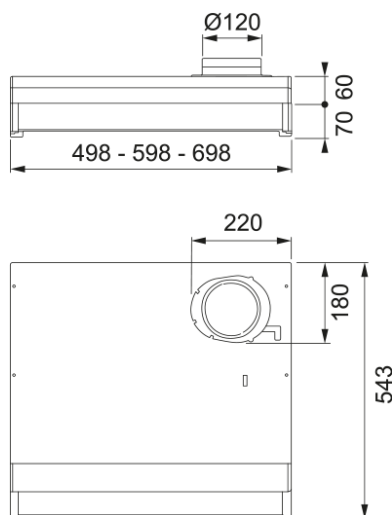

KÅPA 1221B-12S 50 VIT SAFE | 300.0600.469

SPIRIT 1221B-12S, underbyggd kåpa med liten volymdel med potentialfri kontakt för möjlighet att skicka styrsignal till motordrivna spjäll eller aggregat, 50cm, vit, aluminiumfilter, elektriskt timerstyrt zinkspjäll med potentialfri kontakt, justerbart grund- och forceringsflöde, Linjär-LED 3000K, tillverkad i Sverige

Egenskaper

Fläktkategori Underbyggd

Ytfinish Vit

Dimensioner

Bredd i mm 500.0

Diameter anslutning 125

Energispecifikation

Kontakt EU