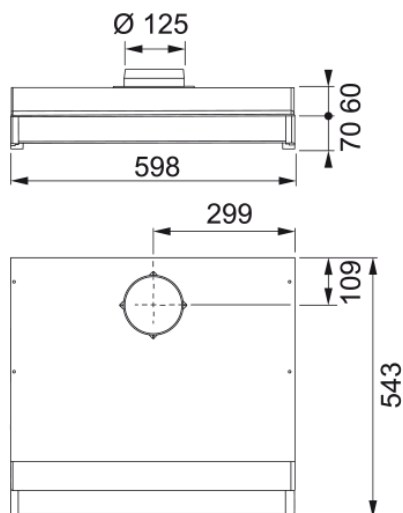

KÅPA 1225B-12 60 VIT | 300.0600.467

SPIRIT 1221B-12, underbyggd kåpa med liten volymdel med potentialfri kontakt för möjlighet att skicka styrsignal till motordrivna spjäll eller aggregat, 60cm, vit, aluminiumfilter, elektriskt timerstyrt plåtspjäll med potentialfri kontakt, justerbart grund- och forceringsflöde, Linjär-LED 3000K, tillverkad i Sverige

Egenskaper

Fläktkategori Underbyggd

Ytfinish Vit

Dimensioner

Bredd i mm 600.0

Diameter anslutning 125

Energispecifikation

Kontakt EU