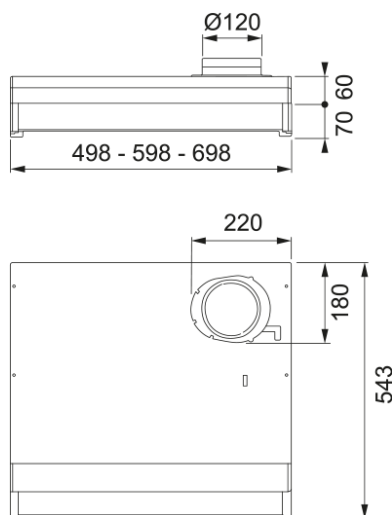

# KÅPA 1221B-12 60 RF | 300.0600.464

SPIRIT 1221B-12, underbyggd kåpa med liten volymdel med potentialfri kontakt för möjlighet att skicka styrsignal till motordrivna spjäll eller aggregat, 60cm, rostfri, aluminiumfilter, elektriskt timerstyrt zinkspjäll med potentialfri kontakt, justerbart grund- och forceringsflöde, Linjär-LED 3000K, tillverkad i Sverige

## Dimensioner

Bredd i mm	600.0
Diameter anslutning	125