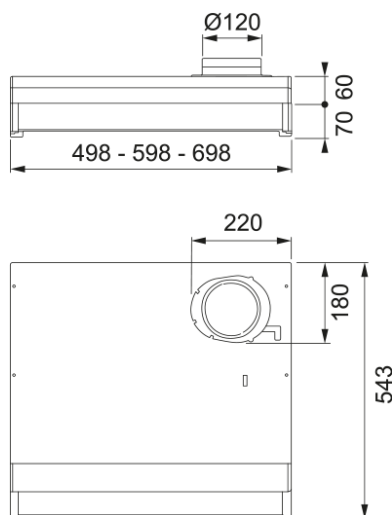

KÅPA 1221B-12 60 VIT | 300.0600.463

SPIRIT 1221B-12, underbyggd kåpa med liten volymdel med potentialfri kontakt för möjlighet att skicka styrsignal till motordrivna spjäll eller aggregat, 60cm, vit, aluminiumfilter, elektriskt timerstyrt zinkspjäll med potentialfri kontakt, justerbart grund- och forceringsflöde, Linjär-LED 3000K, tillverkad i Sverige

Egenskaper

Fläktkategori Underbyggd

Ytfinish Vit

Dimensioner

Bredd i mm 600.0

Diameter anslutning 125

Energispecifikation

Kontakt EU