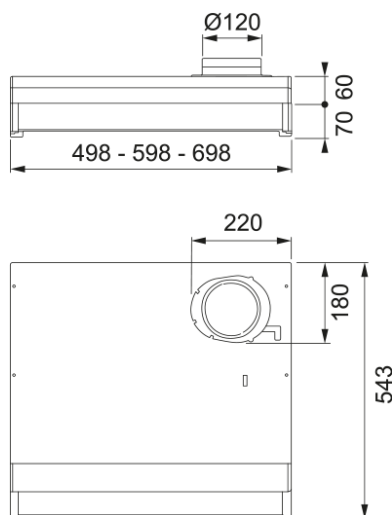

KÅPA 1221B-12 50 VIT | 300.0600.462

SPIRIT 1221B-12, underbyggd kåpa med liten volymdel med potentialfri kontakt för möjlighet att skicka styrsignal till motordrivna spjäll eller aggregat, 50cm, vit, aluminiumfilter, elektriskt timerstyrt zinkspjäll med potentialfri kontakt, justerbart grund- och forceringsflöde, Linjär-LED 3000K, tillverkad i Sverige

Egenskaper

Fläktkategori Underbyggd

Ytfinish Vit

Dimensioner

Bredd i mm 500.0

Diameter anslutning 125

Energispecifikation

Kontakt EU