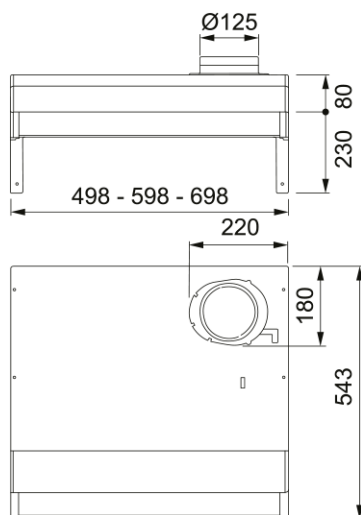

KÅPA 1222A-10 60 VIT | 300.0600.450

CLASSIC 1222A, underbyggd kåpa med stor volymdel för dig som bor i fastigheter med tryckstyrd centralfläkt , 60 cm, vit, aluminiumfilter, mekaniskt timerstyrt plastspjäll, justerbart grund- och forceringsflöde, Linjär-LED 3000K, tillverkad i Sverige

Egenskaper

Fläktkategori Underbyggd

Ytfinish Vit

Dimensioner

Bredd i mm 600.0

Diameter anslutning 125

Energispecifikation

Kontakt EU