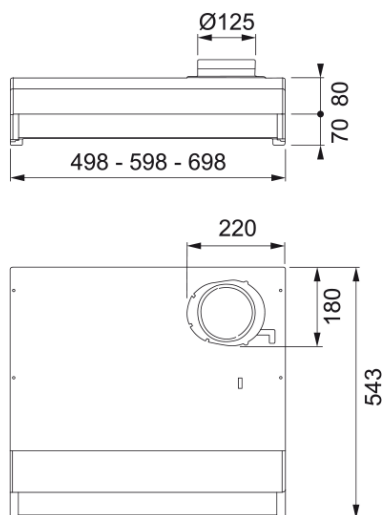

KÅPA 1221A-10 70 VIT | 300.0600.444

CLASSIC 1221A, underbyggd kåpa med liten volymdel för dig som bor i fastigheter med tryckstyrd centralfläkt , 70cm, vit, aluminiumfilter, mekaniskt timerstyrt plastspjäll, justerbart grund- och forceringsflöde, Linjär-LED 3000K, tillverkad i Sverige

Egenskaper

Fläktkategori Underbyggd

Ytfinish Vit

Dimensioner

Bredd i mm 700.0

Diameter anslutning 125

Energispecifikation

Kontakt EU

Motorspänning N/A

Motorgrupp N/A

Nr. på motor 0

Installation

Installation Vägg

Produktspecifikation

Sensor för luftkvalitet Nej

Energieffektivitet N/A

Backspjäll Nej

Bakre utlopp Nej

Noll dropp Nej

UI Type Rotativ

Lamp Type LED-list

Produktidentifikation

Märke FRANKE

Produktkategori Ingen

Modell CLASSIC 1221A-10 SYSTEM

Blower tech.name N/A

Produktfunktioner

Antal lampor 1