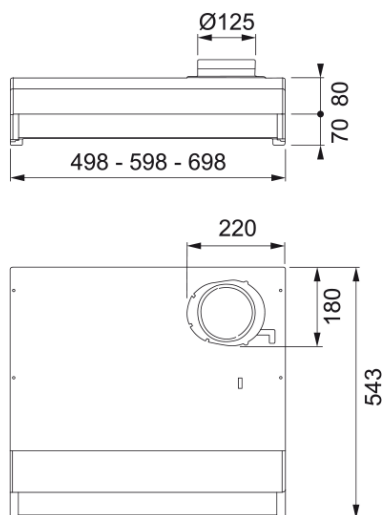

KÅPA 1221A-10 60 VIT | 300.0600.443

CLASSIC 1221A, underbyggd kåpa med liten volymdel för dig som bor i fastigheter med tryckstyrd centralfläkt , 60 cm, vit, aluminiumfilter, mekaniskt timerstyrt plastspjäll, justerbart grund- och forceringsflöde, Linjär-LED 3000K, tillverkad i Sverige

Egenskaper

Fläktkategori Underbyggd

Ytfinish Vit

Dimensioner

Bredd i mm 600.0

Diameter anslutning 125

Energispecifikation

Kontakt EU

Motorspänning N/A

Motorgrupp N/A

Nr. på motor 0

Installation

Installation Vägg

Produktspecifikation

Sensor för luftkvalitet Nej

Energieffektivitet N/A

Backspjäll Nej

Bakre utlopp Nej

Noll dropp Nej

UI Type Rotativ

Lamp Type LED-list

Produktidentifikation

Märke FRANKE

Modell CLASSIC 1221A-10 SYSTEM

Blower tech.name N/A

Produktfunktioner

Antal lampor 1

Typ av belysning Led Bar Slim 3000K