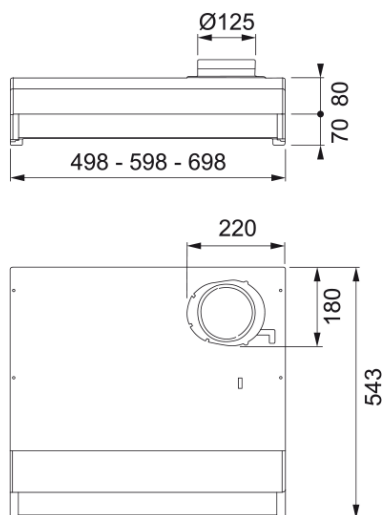

KÅPA 1221A-10 50 VIT | 300.0600.442

CLASSIC 1221A, underbyggd kåpa med liten volymdel för dig som bor i fastigheter med tryckstyrd centralfläkt , 50cm, vit, aluminiumfilter, mekaniskt timerstyrt plastspjäll, justerbart grund- och forceringsflöde, Linjär-LED 3000K, tillverkad i Sverige

Egenskaper

Fläktkategori Underbyggd

Ytfinish Vit

Dimensioner

Bredd i mm 500.0

Diameter anslutning 125

Energispecifikation

Kontakt EU

Motorspänning N/A

Motorgrupp N/A

Nr. på motor 0

Installation

Installation Vägg

Produktspecifikation

Sensor för luftkvalitet Nej

Energieffektivitet N/A

Backspjäll Nej

Bakre utlopp Nej

Noll dropp Nej

UI Type Rotativ

Lamp Type LED-list

Produktidentifikation

Märke FRANKE

Produktkategori Ingen

Modell CLASSIC 1221A-10 SYSTEM

Lower Chimney type N/P

Upper chimney type N/P

Blower tech.name N/A