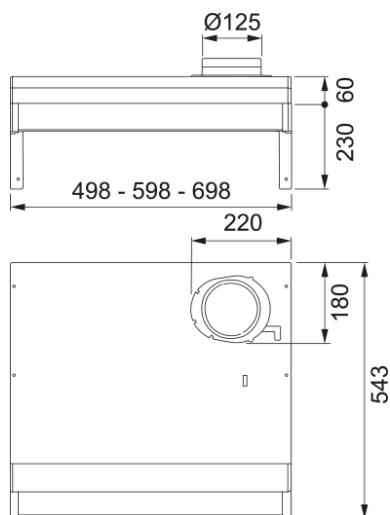

KÅPA 1222B-10 70 VIT | 300.0600.429

SPIRIT 1222B-10, underbyggd kåpa med stor volymdel för dig som bor i fastigheter med tryckstyrd centralfläkt, 70cm, vit, aluminiumfilter, elektriskt timerstyrt zinkspjäll, justerbart grund- och forceringsflöde, Linjär-LED 3000K, tillverkad i Sverige

Egenskaper

Fläktkategori	Underbyggd
Ytfinish	Vit

Dimensioner

Bredd i mm	700.0
Diameter anslutning	125

Energispecifikation

Kontakt	EU
Motorspänning	N/A
Motorgrupp	N/A
Nr. på motor	0

Installation

Installation	Vägg
--------------	------