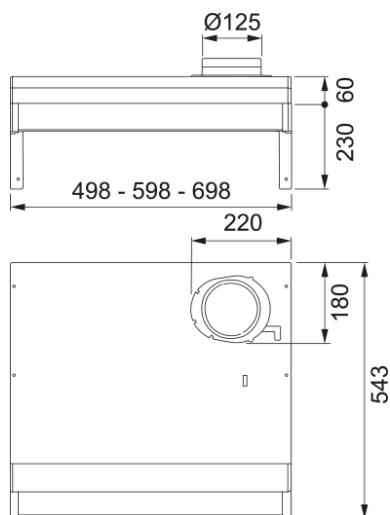

KÅPA 1222B-10 60 VIT | 300.0600.428

SPIRIT 1222B-10, underbyggd kåpa med stor volymdel för dig som bor i fastigheter med tryckstyrd centralfläkt, 60cm, vit, aluminiumfilter, elektriskt timerstyrt zinkspjäll med potentialfri kontakt, justerbart grund- och forceringsflöde, Linjär-LED 3000K, tillverkad i Sverige

Egenskaper

Fläktkategori	Underbyggd
Ytfinish	Vit

Dimensioner

Bredd i mm	600.0
Diameter anslutning	125

Energispecifikation

Kontakt	EU
Motorspänning	N/A
Motorgrupp	N/A
Nr. på motor	0

Installation

Installation	Vägg
--------------	------