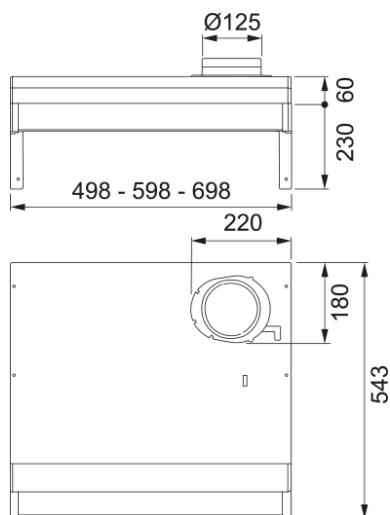

# KÅPA 1222B-10 50 VIT | 300.0600.427

SPIRIT 1222B-10, underbyggd kåpa med stor volymdel för dig som bor i fastigheter med tryckstyrd centralfläkt, 50cm, vit, aluminiumfilter, elektriskt timerstyrt zinkspjäll med potentialfri kontakt, justerbart grund- och forceringsflöde, Linjär-LED 3000K, tillverkad i Sverige

## Dimensioner

Bredd i mm 500.0

Diameter anslutning 125