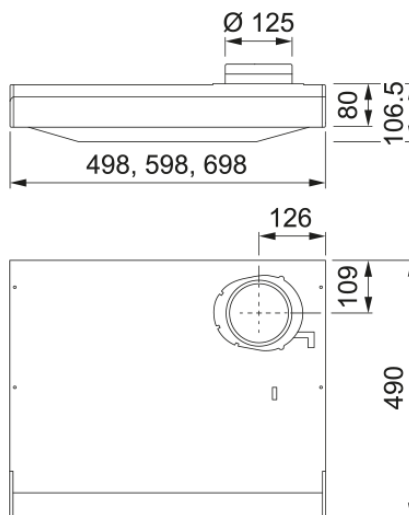

FLÄKT 1261A 70 VIT NON-STOP | 300.0600.424

CLASSIC 1261A, underbyggd nonstop fläkt speciellt utvecklad för dig som vill ha en konstant frånluftsventilation, 70cm, vit, aluminiumfilter, 3 hastigheter, Easy Clean system, Linjär-LED 3000K, tillverkad i Sverige

Egenskaper

Fläktkategori Underbyggd

Ytfinish Vit

Dimensioner

Bredd i mm 700.0

Diameter anslutning 125

Energispecifikation

Kontakt EU

F. dynamisk effektivitetsklass D

LE ljuseffektivitet A

FED Filtereffektivitet A

Motorspänning N/A

Motorgrupp N/A

Nr. på motor 1

Installation

Installation Vägg

Produktspecifikation

Sensor för luftkvalitet Nej

Energieffektivitet N/A

Backspjäll Nej

Bakre utlopp Nej

Noll dropp Nej

UI Type Rotativ

Lamp Type LED-list

Produktidentifikation

Märke FRANKE

Modell CLASSIC 1261A

Lower Chimney type N/P