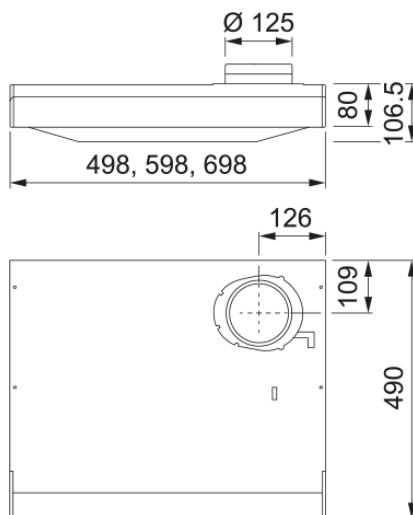

FLÄKT 1261A 60 VIT NON-STOP | 300.0600.423

CLASSIC 1261A, underbyggd nonstop fläkt speciellt utvecklad för dig som vill ha en konstant frånluftsventilation , 60 cm, vit , aluminiumfilter, 3 hastigheter, Easy Clean system, Linjär-LED 3000K, tillverkad i Sverige

Egenskaper

Fläktkategori Underbyggd

Ytfinish Vit

Dimensioner

Bredd i mm 600.0

Diameter anslutning 125

Energispecifikation

Kontakt EU

F. dynamisk effektivitetsklass D

LE ljuseffektivitet A

FED Filtereffektivitet A

Motorspänning N/A

Motorgrupp N/A

Nr. på motor 1

Installation

Installation Skåp

Produktspecifikation

Sensor för luftkvalitet Nej

Energieffektivitet C

Backspjäll Nej

Bakre utlopp Nej

Noll dropp Nej

UI Type Rotativ

Lamp Type LED-list

Produktidentifikation

Märke FRANKE

Modell SPIRIT 1200B-60 SYSTEM

Blower tech.name N/A