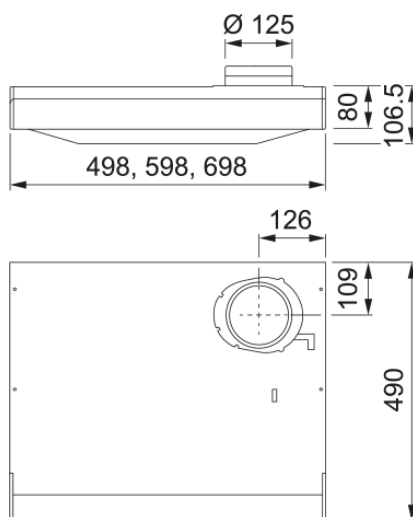

FLÄKT 1261A 60 VIT NON-STOP | 300.0600.423

CLASSIC 1261A, underbyggd nonstop fläkt speciellt utvecklad för dig som vill ha en konstant frånluftsventilation , 60 cm, vit , aluminiumfilter, 3 hastigheter, Easy Clean system, Linjär-LED 3000K, tillverkad i Sverige

Egenskaper

Fläktkategori Underbyggd

Ytfinish Vit

Dimensioner

Bredd i mm 600.0

Diameter anslutning 125

Energispecifikation

Kontakt EU

F. dynamisk effektivitetsklass D

LE ljuseffektivitet A

FED Filtereffektivitet A

Motorspänning N/A

Motorgrupp N/A

Nr. på motor 1

Installation

Installation Skåp

Produktspecifikation

Sensor för luftkvalitet Nej

Energieffektivitet C

Backspjäll Nej

Bakre utlopp Nej

Noll dropp Nej

UI Type Rotativ

Lamp Type LED-list

Produktidentifikation

Märke FRANKE

Modell SPIRIT 1200B-60 SYSTEM

Lower Chimney type N/P