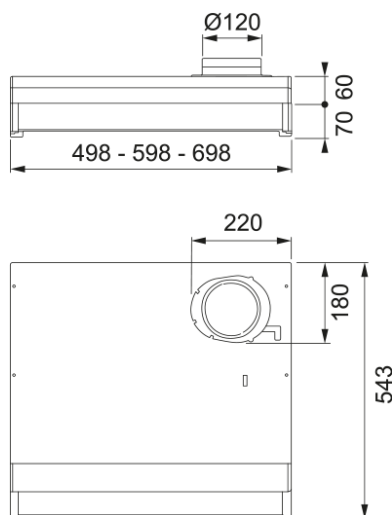

KÅPA 1221B-10 70 VIT | 300.0600.421

SPIRIT 1221B-10, underbyggd kåpa med liten volymdel för dig som bor i fastigheter med tryckstyrd centralfläkt, 70cm, vit, aluminiumfilter, elektriskt timerstyrt zinkspjäll med potentialfri kontakt, justerbart grund- och forceringsflöde, Linjär-LED 3000K, tillverkad i Sverige

Egenskaper

Fläktkategori Underbyggd

Ytfinish Vit

Dimensioner

Bredd i mm 700.0

Diameter anslutning 125

Energispecifikation

Kontakt EU