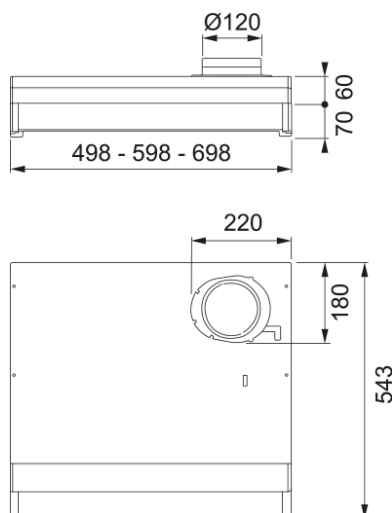

KÅPA 1221B-10 60 RF | 300.0600.369

SPIRIT 1221B-10, underbyggd kåpa med liten volymdel för dig som bor i fastigheter med tryckstyrd centralfläkt, 60cm, rostfri, aluminiumfilter, elektriskt timerstyrt zinkspjäll, justerbart grund- och forceringsflöde, Linjär-LED 3000K, tillverkad i Sverige

Egenskaper

Fläktkategori	Underbyggd
Ytfinish	Rostfritt stål

Dimensioner

Bredd i mm	600.0
Diameter anslutning	125

Energispecifikation

Kontakt	EU
Motorspänning	N/A
Motorgrupp	N/A
Nr. på motor	0

Installation

Installation	Skåp

Produktspecifikation

Sensor för luftkvalitet	Nej
Energieffektivitet	N/A
Backspjäll	Nej
Bakre utlopp	Nej
Noll dropp	Nej
UI Type	Tryckknapp
Lamp Type	LED-list

Produktidentifikation

Märke	FRANKE
Produktkategori	Ingen
Modell	SPIRIT 1221B-10 SYSTEM
Blower tech.name	N/A

Produktfunktioner

Antal lampor	1