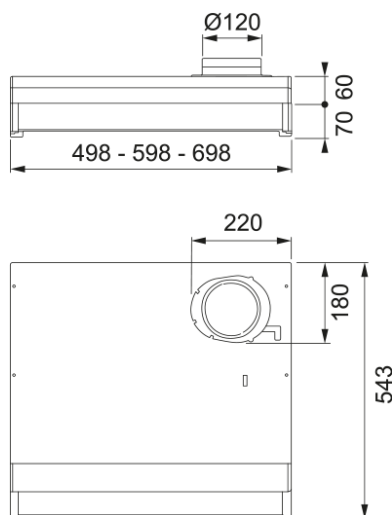

KÅPA 1221B-10 60 VIT | 300.0600.368

SPIRIT 1221B-10, underbyggd kåpa med liten volymdel för dig som bor i fastigheter med tryckstyrd centralfläkt, 60cm, vit, aluminiumfilter, elektriskt timerstyrt zinkspjäll, justerbart grund- och forceringsflöde, Linjär-LED 3000K, tillverkad i Sverige

Egenskaper

Fläktkategori Underbyggd

Ytfinish Vit

Dimensioner

Bredd i mm 600.0

Diameter anslutning 125

Energispecifikation

Kontakt EU