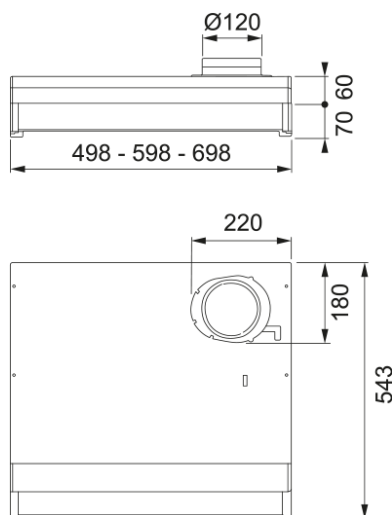

KÅPA 1221B-10 50 VIT | 300.0600.367

SPIRIT 1221B-10, underbyggd kåpa med liten volymdel för dig som bor i fastigheter med tryckstyrd centralfläkt, 50cm, vit, aluminiumfilter, elektriskt timerstyrt zinkspjäll med potentialfri kontakt, justerbart grund- och forceringsflöde, Linjär-LED 3000K, tillverkad i Sverige

Egenskaper

Fläktkategori Underbyggd

Ytfinish Vit

Dimensioner

Bredd i mm 500.0

Diameter anslutning 125

Energispecifikation

Kontakt EU