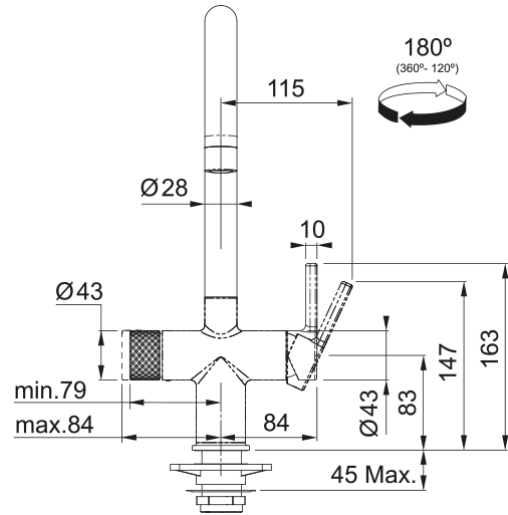

Set Maris WaterHub Boiling Mech J-DS 4L | 160.0711.523

Maris Water Hub, Set Boiling 3 in 1 mechanical tap Decor Steel, J spout, side lever, with Heating Tank and Filter Housing, EU-plug

Produktspecifikation

Strålsamlare	Hög temperatur
Godkännande märke	CE
Godkännande märke	UKCA
Godkännande märke	ACS
Godkännande märke	SINTEF
Kapacitet för kokande vatten	4.0
Kokande vattenflöde	3.8
Märke	FRANKE
Dimension på insats	35 mm
Barnsäker drift	Nej
Kallstart	Nej
Färg	Krom
Beskrivning av filtret	PRO M
Enhetens djup	229.0
Enhetens höjd	340.0
Enhetens bredd	229.0
Elektronisk	Tryckknapp
Energimärkning	A
Filter ingår	Ja
Max livslängd för filtret (l)	1700.0
Filterets max. livslängd (mån)	12.0
Filterkapacitet	Bakterier
Filterkapacitet	Klorin
Filterkapacitet	Tungmetaller
Filterkapacitet	Kalk
Filterkapacitet	Mikroplaster
Filterkapacitet	Odör

Filterkapacitet	Bekämpningsmedel
Filterkapacitet	PFAS
Filtrerat rumstemp. vatten	Nej
Filtrerat kokande vatten	Ja
Ytfinish	Dekorstål
Fixering	Skaft
Franke Home APP-anslutning	Nej
Handtag	0/90
Anslutning till vattenslang	3/8"
Slanglängd	500 mm
Flex-slang	Metall
Material	Mässing
Maximal strömförbrukning	1650.0
Typ av system	Mekanisk kokande 3-i-1
Blandat vattenflöde	7.1
Modell	Maris Water Hub
Blandarhandtag	Sidohandtag
Tryck	Högtryck
Produktkategori	Flerfunktionssystem
(Åter)uppvärmningstid	15 minuter
Pip	J - formad
Produktkategori	Maris
Höjd på blandare	388.0
Vridbar	180°
Kranhåll	35 mm
Filtreringstyp	Kolfilter
Typ av drift	Mekanisk
Version	Fast pip
Spänning	220-240 V
Eco-saving	Ja
Produktfunktioner	
Tankmaterial	Värmetank - rostfritt stål