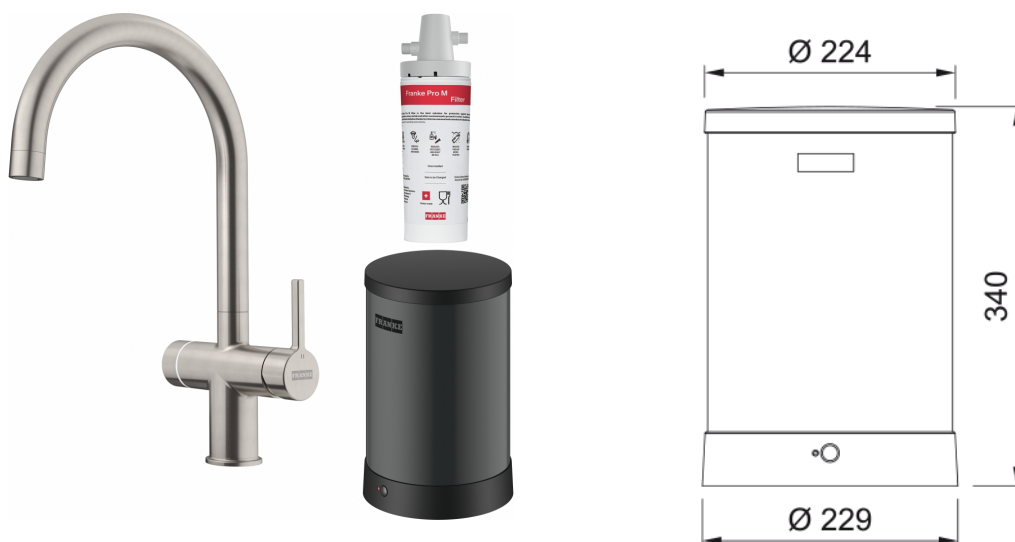

Maris Water Hub Boiling Elec. J-DS 4L | 160.0709.048

Maris Water Hub, Set Boiling 3 in 1 electronical tap Decor steel, J-spout, side lever, with Heating Tank and Filter Housing, EU-plug

Produktspecifikation

Strålsamlare	Laminar
Godkännande märke	CE
Godkännande märke	ACS
Godkännande märke	SINTEF
Kapacitet för kokande vatten	4.0
Kokande vattenflöde	4.5
Märke	FRANKE
Dimension på insats	35 mm
Barnsäker drift	Nej
Kallstart	Nej
Färg	Dekorstål
Beskrivning av filtret	PRO M
Enhetens djup	229.0
Enhetens höjd	340.0
Enhetens bredd	229.0
Elektronisk	Ljus och tryckknapp
Energimärkning	A
Filter ingår	Ja
Max livslängd för filtret (l)	1700.0
Filterets max. livslängd (mån)	12.0
Filterkapacitet	Kalk
Filterkapacitet	PFAS
Filterkapacitet	Mikroplaster
Filterkapacitet	Klorin
Filterkapacitet	Odör
Filterkapacitet	Tungmetaller
Filterkapacitet	Hormoner

Filterkapacitet	Rost och sediment
Filterkapacitet	Bakterier
Filterkapacitet	Medicinrester
Filterkapacitet	Bekämpningsmedel
Filtrerat rumstemp. vatten	Nej
Filtrerat kokande vatten	Ja
Ytfinish	Dekorstål
Fixering	Skaft
Franke Home APP-anslutning	Nej
Handtag	0/90
Anslutning till vattenslang	3/8"
Slanglängd	550 mm
Material	Mässing
Maximal strömförbrukning	1650.0
Typ av system	Elektronisk kokande 3-i-1
Blandat vattenflöde	6.8
Modell	Maris Water Hub
Blandarhandtag	Sidohandtag
Tryck	Högtryck
Produktkategori	Flerfunktionssystem
(Åter)uppvärmningstid	15 minuter
Pip	J - formad
Produktkategori	Maris
Höjd på blandare	388.0
Vridbar	180°
Kranhåll	35 mm
Filtreringstyp	Kolfilter
Typ av drift	Elektronisk
Version	Fast pip
Spänning	220-240 V
Eco-saving	Ja
Produktfunktioner	
Kapacitet på tank i liter	4 L
Tankmaterial	Värmetank - rostfritt stål