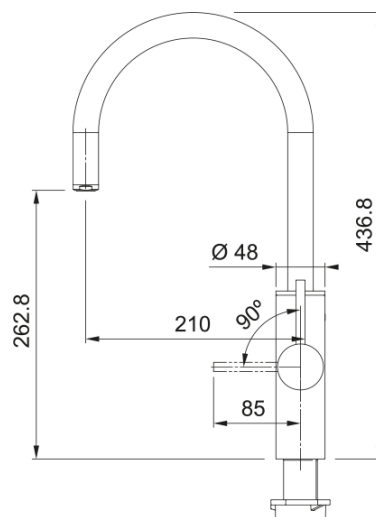

Mythos Water Hub Sparkling J Rostfri | 160.0708.956

Mythos Water Hub - Sparkling System, electronical tap stainless steel, J-spout, side lever, EU plug

Produktspecifikation

Strålsamlare	Kaskad
Flöde filtrerat vatten @3 bar	2.0
Godkännande märke	CE
Godkännande märke	ACS
Godkännande märke	PZH
Märke	FRANKE
Dimension på insats	40 mm
Barnsäker drift	Nej
Kapacitet för kylt vatten	2.2
Kylt vattenflöde	2.0
Kapacitet för kylvatten/kolsyra	2.8
CO2-cylinder ingår	Ja
Kallstart	Nej
Färg	Rostfritt stål
Avkylningstid för kylvatten	8 minuter
Beskrivning av filtret	PRO M CONNECT
Enhetens djup	525.0
Enhetens höjd	440.0
Enhetens bredd	200.0
Elektronisk	Ljus och tryckknapp
Energimärkning	A
Filter ingår	Ja
Max livslängd för filtret (l)	1700.0
Filterets max. livslängd (mån)	12.0
Filterkapacitet	Bakterier
Filterkapacitet	Klorin
Filterkapacitet	Tungmetaller

Filterkapacitet	Kalk
Filterkapacitet	Mikroplaster
Filterkapacitet	Odör
Filterkapacitet	Bekämpningsmedel
Filterkapacitet	PFAS
Filtrerat rumstemp. vatten	Ja
Filtrerat kokande vatten	Nej
Filtrerat kylt vatten	Ja
Ytfinish	Rostfritt stål
Fixering	Skaft
Franke Home APP-anslutning	Ja
Handtag	0/90
Anslutning till vattenslang	3/8"
Slanglängd	700 mm
Material	Rostfritt stål 304
Maximal strömförbrukning	230.0
Typ av system	Elektronisk hydrering 5-i-1
Blandat vattenflöde	7.4
Modell	Mythos Water Hub
Blandarhandtag	Sidohandtag
Tryck	Högtryck
Produktkategori	Flerfunktionssystem
Filtrerat kolsyrat vatten	Ja
Kolsyraintensitet	konfigurerbar via app
Kapacitet för kolsyrat vatten	0.6
Kolsyrat vattenflöde	2.0
Pip	J - formad
Produktkategori	Mythos
Höjd på blandare	388.0
Vridbar	180°
Kranhåll	35 mm
Filtreringstyp	Kolfilter
Typ av drift	Elektronisk
Version	Fast pip
Spänning	220-240 V
Eco-saving	Nej