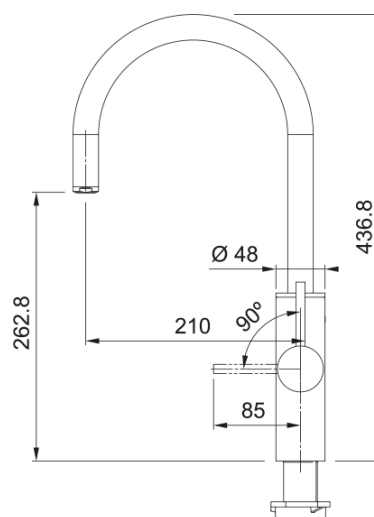

Mythos Water Hub All in One Elec.J-SS EU | 160.0708.955

Mythos Water Hub All in One Elec.J-SS EU

Produktspecifikation

Strålsamlare	Kaskad
Flöde filtrerat vatten @3 bar	2.0
Godkännande märke	ACS
Kapacitet för kokande vatten	4.0
Kokande vattenflöde	2.0
Märke	FRANKE
Dimension på insats	40 mm
Barnsäker drift	Nej
Kapacitet för kylt vatten	2.2
Kylt vattenflöde	2.0
Kapacitet för kylvatten/kolsyra	2.8
CO2-cylinder ingår	Ja
Kallstart	Nej
Färg	Rostfritt stål
Avkylningstid för kylvatten	8 minuter
Beskrivning av filtret	PRO M CONNECT
Enhetens djup	525.0
Enhetens höjd	440.0
Enhetens bredd	200.0
Elektronisk	Ljus och tryckknapp
Energimärkning	A
Filter ingår	Ja
Max livslängd för filtret (l)	1700.0
Filterets max. livslängd (mån)	12.0
Filterkapacitet	Bakterier
Filterkapacitet	Klorin
Filterkapacitet	Tungmetaller

Filterkapacitet	Kalk
Filterkapacitet	Mikroplaster
Filterkapacitet	Odör
Filterkapacitet	Bekämpningsmedel
Filterkapacitet	PFAS
Filtrerat rumstemp. vatten	Ja
Filtrerat kokande vatten	Ja
Filtrerat kylt vatten	Ja
Ytfinish	Rostfritt stål
Fixering	Skaft
Franke Home APP-anslutning	Ja
Handtag	0/90
Anslutning till vattenslang	3/8"
Slanglängd	700 mm
Material	Rostfritt stål 304
Maximal strömförbrukning	1725.0
Typ av system	Elektronisk Allt i 1
Blandat vattenflöde	7.4
Modell	Mythos Water Hub
Blandarhandtag	Sidohandtag
Tryck	Högtryck
Produktkategori	Flerfunktionssystem
(Åter)uppvärmningstid	15 minuter
Filtrerat kolsyrat vatten	Ja
Kolsyraintensitet	konfigurerbar via app
Kapacitet för kolsyrat vatten	0.6
Kolsyrat vattenflöde	2.0
Pip	J - formad
Produktkategori	Mythos
Höjd på blandare	437.0
Vridbar	180°
Kranhåll	35 mm
Filtreringstyp	Kolfilter
Typ av drift	Elektronisk
Version	Fast pip
Spänning	220-240 V
Eco-saving	Nej
Produktfunktioner	
Tankmaterial	Värmetank - rostfritt stål