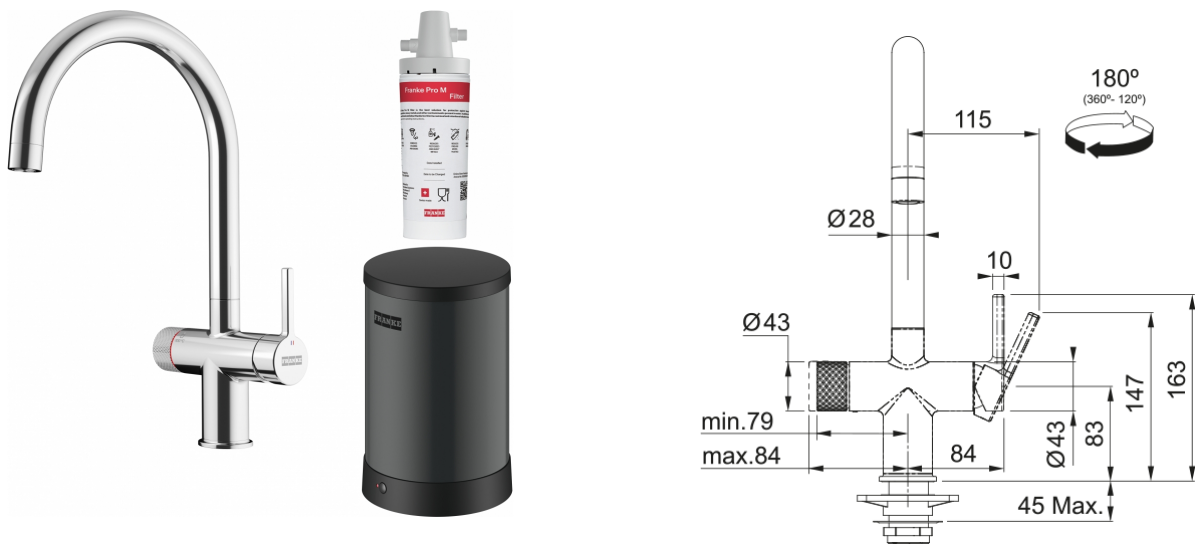

Set Maris WaterHub Boiling Mech J-CHR 4L | 160.0705.687

Maris Water Hub, Set Boiling 3 in 1 mechanical tap chrome, J spout, side lever, with Heating Tank and Filter Housing, EU-plug

Produktspecifikation

Strålsamlare	Hög temperatur
Godkännande märke	CE
Godkännande märke	UKCA
Godkännande märke	ACS
Godkännande märke	SINTEF
Kapacitet för kokande vatten	4.0
Kokande vattenflöde	3.8
Märke	FRANKE
Dimension på insats	35 mm
Barnsäker drift	Nej
Kallstart	Nej
Färg	Krom
Beskrivning av filtret	PRO M
Enhetens djup	229.0
Enhetens höjd	340.0
Enhetens bredd	229.0
Elektronisk	Tryckknapp
Energimärkning	A
Filter ingår	Ja
Max livslängd för filtret (l)	1700.0
Filterets max. livslängd (mån)	12.0
Filterkapacitet	Bakterier
Filterkapacitet	Klorin
Filterkapacitet	Tungmetaller
Filterkapacitet	Kalk
Filterkapacitet	Mikroplaster
Filterkapacitet	Odör

Filterkapacitet	Bekämpningsmedel
Filterkapacitet	PFAS
Filtrerat rumstemp. vatten	Nej
Filtrerat kokande vatten	Ja
Ytfinish	Krom
Fixering	Skaft
Franke Home APP-anslutning	Nej
Handtag	0/90
Anslutning till vattenslang	3/8"
Slanglängd	500 mm
Flex-slang	Metall
Material	Mässing
Maximal strömförbrukning	1650.0
Typ av system	Mekanisk kokande 3-i-1
Blandat vattenflöde	7.1
Modell	Maris Water Hub
Blandarhandtag	Sidohandtag
Tryck	Högtryck
Produktkategori	Flerfunktionssystem
(Åter)uppvärmningstid	15 minuter
Pip	J - formad
Produktkategori	Maris
Höjd på blandare	388.0
Vridbar	180°
Kranhåll	35 mm
Filtreringstyp	Kolfilter
Typ av drift	Mekanisk
Version	Fast pip
Spänning	220-240 V
Eco-saving	Ja
Produktfunktioner	
Tankmaterial	Värmetank - rostfritt stål