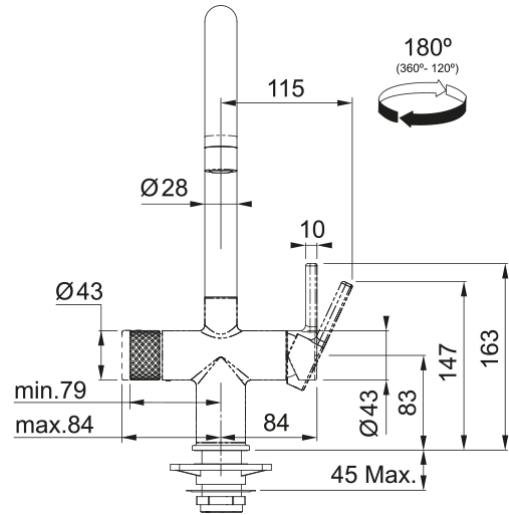

Set Maris Water Hub Boiling Mech J-MB 4L | 160.0705.411

Maris Water Hub, Set Boiling 3 in 1 mechanical tap Matte Black, J-spout, side lever, with Heating Tank and Filter Housing, EU-plug

Produktspecifikation

Strålsamlare	Hög temperatur
Godkännande märke	UKCA
Godkännande märke	ACS
Godkännande märke	CE
Godkännande märke	SINTEF
Kapacitet för kokande vatten	4.0
Kokande vattenflöde	3.8
Märke	FRANKE
Dimension på insats	35 mm
Barnsäker drift	Nej
Kallstart	Nej
Färg	Mattsvalt
Beskrivning av filtret	PRO M
Enhetens djup	229.0
Enhetens höjd	340.0
Enhetens bredd	229.0
Elektronisk	Tryckknapp
Energimärkning	A
Filter ingår	Ja
Max livslängd för filtret (l)	1700.0
Filterets max. livslängd (mån)	12.0
Filterkapacitet	Kalk
Filterkapacitet	Mikroplaster
Filterkapacitet	Klorin
Filterkapacitet	Odör
Filterkapacitet	Bekämpningsmedel
Filterkapacitet	Tungmetaller

Filterkapacitet	PFAS
Filterkapacitet	Bakterier
Filtrerat rumstemp. vatten	Nej
Filtrerat kokande vatten	Ja
Ytfinish	Metallfärgad
Fixering	Skaft
Franke Home APP-anslutning	Nej
Handtag	0/90
Anslutning till vattenslang	3/8"
Slanglängd	500 mm
Flex-slang	Metall
Material	Mässing
Maximal strömförbrukning	1650.0
Typ av system	Mekanisk kokande 3-i-1
Blandat vattenflöde	7.1
Modell	Maris Water Hub
Blandarhandtag	Sidohandtag
Tryck	Högtryck
Produktkategori	Flerfunktionssystem
(Åter)uppvärmningstid	15 minuter
Pip	J - formad
Produktkategori	Maris
Höjd på blandare	388.0
Vridbar	180°
Kranhåll	35 mm
Filtreringstyp	Kolfilter
Typ av drift	Mekanisk
Version	Fast pip
Spänning	220-240 V
Eco-saving	Ja
Produktfunktioner	
Kapacitet på tank i liter	4 L
Tankmaterial	Värmetank - rostfritt stål