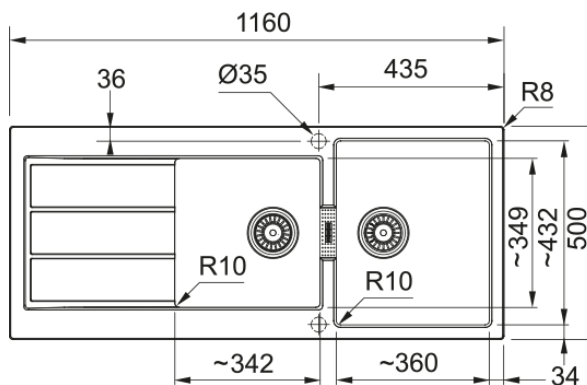

S2D 621 CARBONBLACK,REV,MANUELL,V-LÅS | 143.0638.566

Sirius 2, tectonite, carbon black, inset, 2 bowls, bowl 1 size right to left: 359mm, bowl 1 size front to back: 431mm, bowl 1 depth: 199,9mm, external size right to left: 1160mm, external size front to back: 500mm, 3 1/2", with waste kit, no tap hole, with overflow

Egenskaper

Diskbänkstyp	Diskbänk
Material	Tectonite
Antal lådor	2
Färg	Carbon black
Ytfinish	Ingen

Dimensioner

Yttermått: vänster till höger	1160.0
Yttermått: front till baksida	500.0
Lådmått 1: höger till vänster	359.0
Lådmått 1: front till baksida	431.0
Lådmått 1: djup	199.9
Lådmått 2: höger till vänster	340.6
Lådmått 2: front till baksida	349.0
Lådmått 2: djup	199.9
Urtagmått: höger till vänster	1144.0
Urtagmått: front till baksida	484.0

Installation

Min. skåpsstorlek	80 cm
-------------------	-------

Produktspecifikation

Installationstyp	Infällnad
Avloppshål	3 1/2"
Position avrinningsyta	Vändbar
Skål 1: tillbehörshylla	Nej
Skål 2: tillbehörshylla	Nej