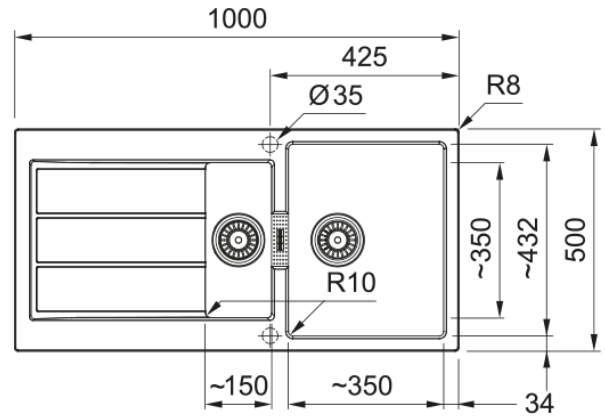

S2D 651-100 3 1/2" CARBON BLACK, V-LÅS | 143.0638.564

Sirius 2, tectonite, carbon black, inset, 1,5 bowls, 1 drainer, bowl 1 size right to left: 349mm, bowl 1 size front to back: 431mm, bowl 1 depth: 200mm, external size right to left: 1,000mm, external size front to back: 500mm, 3 1/2", with waste kit, reversible, no tap hole, with overflow

Egenskaper

Diskbänkstyp	Diskbänk
Material	Tectonite
Antal lådor	1,5
Färg	Carbon black
Ytfinish	Ingen

Dimensioner

Yttermått: vänster till höger	1000.0
Yttermått: front till baksida	500.0
Lådmått 1: höger till vänster	349.0
Lådmått 1: front till baksida	431.0
Lådmått 1: djup	200.0
Lådmått 2: höger till vänster	148.5
Lådmått 2: front till baksida	349.0
Lådmått 2: djup	152.5
Urtagmått: höger till vänster	984.0
Urtagmått: front till baksida	484.0

Installation

Min. skåpsstorlek	80 cm
-------------------	-------

Produktspecifikation

Installationstyp	Infällnad
Avloppshål	3 1/2"
Position avrinningsyta	Vändbar

Produktidentifikation

Märke	FRANKE
Produktkategori	Smart
Modell	Sirius 2
Godkännande märke	CE