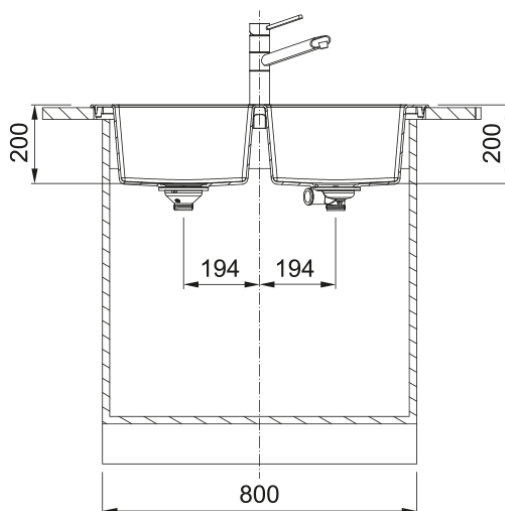

S2D 620 3 1/2" CARBON BLACK, V-LÅS | 143.0638.561

Sirius 2, tectonite, carbon black, inset, 2 bowls, bowl 1 size right to left: 349mm, bowl 1 size front to back: 399mm, bowl 1 depth: 200mm, external size right to left: 860mm, external size front to back: 500mm, 3 1/2", with waste kit, no tap hole, with overflow

Egenskaper

Diskbänkstyp	Låda
Material	Tectonite
Antal lådor	2
Färg	Carbon black
Ytfinish	Ingen

Dimensioner

Yttermått: vänster till höger	860.0
Yttermått: front till baksida	500.0
Lådmått 1: höger till vänster	349.0
Lådmått 1: front till baksida	399.0
Lådmått 1: djup	200.0
Lådmått 2: höger till vänster	349.0
Lådmått 2: front till baksida	399.0
Lådmått 2: djup	200.0
Urtagmått: höger till vänster	844.0
Urtagmått: front till baksida	484.0

Installation

Min. skåpsstorlek	80 cm
-------------------	-------

Produktspecifikation

Installationstyp	Infällnad
Avloppshål	3 1/2"
Position avrinningsyta	Ingen
Skål 1: tillbehörshylla	Nej
Skål 2: tillbehörshylla	Nej