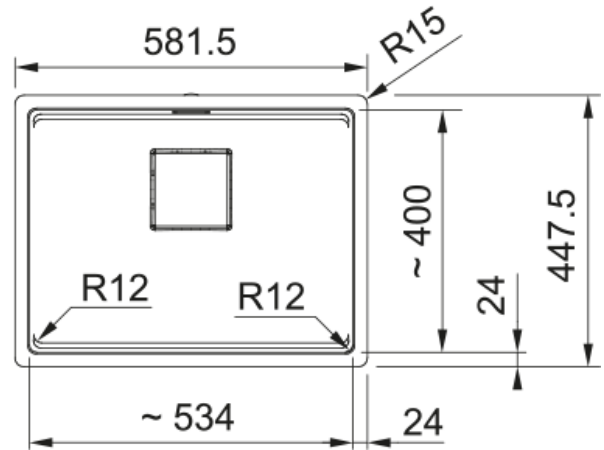

# KNG PRO 210-53 3 1/2" PKW ND 15D OS ACC | 135.0747.294

KNG PRO 210-53 3 1/2" PKW ND 15D OS ACC

## Dimensioner

Yttermått: vänster till höger	581.5
Yttermått: front till baksida	447.5
Lådmått 1: höger till vänster	534.0
Lådmått 1: front till baksida	400.0
Lådmått 1: djup	220.0

## Installation

Min. skåpsstorlek	60 cm
-------------------	-------