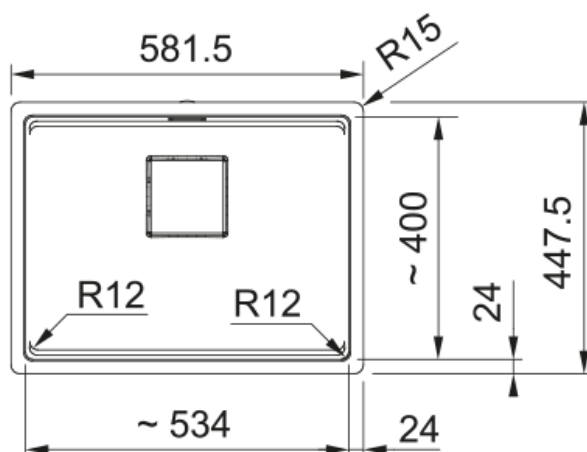

KNG PRO 210-53 3 1/2" PKW ND 15D ON ACC | 135.0747.292

KNG PRO 210-53 3 1/2" PKW ND 15D ON ACC

Egenskaper

Diskbänkstyp	Låda
Material	Fragranite
Antal lådor	1
Färg	Onyx
Ytfinish	Ingen

Dimensioner

Yttermått: vänster till höger	581.5
Yttermått: front till baksida	447.5
Lådmått 1: höger till vänster	534.0
Lådmått 1: front till baksida	400.0
Lådmått 1: djup	220.0

Installation

Min. skåpsstorlek	60 cm
-------------------	-------

Produktspecifikation

Installationstyp	Planmontage
Avloppshål	3 1/2"
Position avrinningsyta	Ingen
Skål 1: tillbehörshylla	Ja
Active Twist kompatibel	Ja
Montage	Clamp Bag