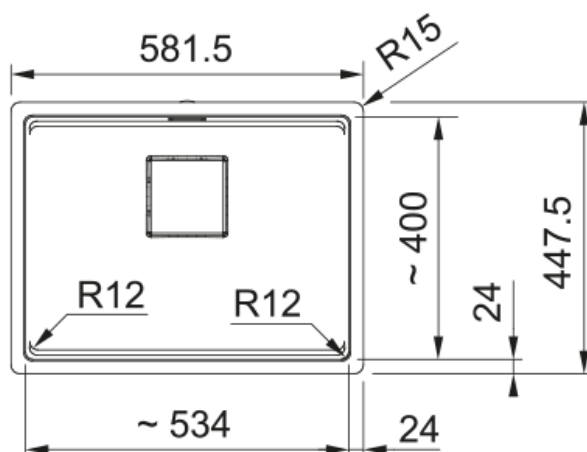

KNG PRO 210-53 3 1/2" PKW ND 15D MB ACC | 135.0747.291

Kubus 2 Pro, KNG Pro 210-53, granit, svart matt, 15° infälld montering, 1 skål, utan avrinningsbricka, skål 1 bredd höger-vänster: 534 mm, skål 1 djup fram-bak: 400 mm, skål 1 djup: 220 mm, yttre bredd höger-vänster: 581 mm, yttre mått fram till bak: 447 mm, 3 1/2", med avloppssats med tryckknapp, 3 förborrade hål, med överflöde, inklusive tillbehör (rullmatta, silkorg och skärbräda)

Egenskaper

Diskbänkstyp	Låda
Material	Fragranite
Antal lådor	1
Färg	Matts svart
Ytfinish	Ingen

Dimensioner

Yttermått: vänster till höger	581.5
Yttermått: front till baksida	447.5
Lådmått 1: höger till vänster	534.0
Lådmått 1: front till baksida	400.0
Lådmått 1: djup	220.0

Installation

Min. skåpsstorlek	60 cm
-------------------	-------

Produktspecifikation

Installationstyp	Planmontage
Avloppshål	3 1/2"
Position avrinningsyta	Ingen
Skål 1: tillbehörshylla	Ja
Active Twist kompatibel	Ja
Montage	Clamp Bag