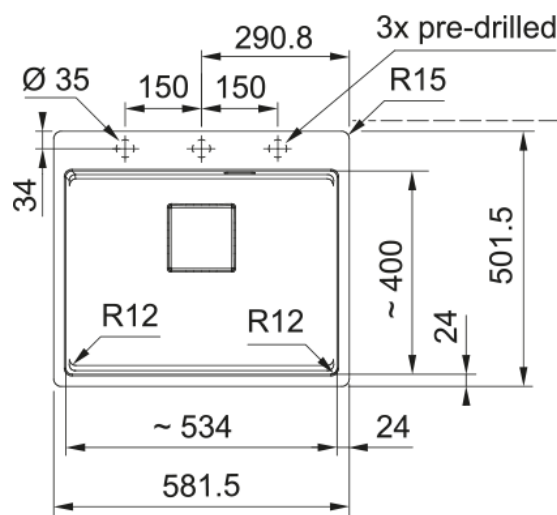

KNG PRO 210-53 3 1/2" PKW ND 15D OS ACC | 135.0747.290

Kubus 2 Pro, KNG Pro 210-53 FTL, granit, Cashmere, 15° infälld montering, 1 skål, utan avrinningsbricka, skål 1 bredd höger-vänster: 534 mm, skål 1 djup fram-bak: 400 mm, skål 1 djup: 220 mm, yttre bredd höger-vänster: 581 mm, yttre mått fram till bak: 501 mm, 3 1/2", med avloppssats med tryckknapp, 3 förborrade hål, med överflöde, inklusive tillbehör (rullmatta, silkorg och skärbräda)

Egenskaper

Diskbänkstyp	Låda
Material	Fragranite
Antal lådor	1
Färg	Oyster
Ytfinish	Ingen

Dimensioner

Yttermått: vänster till höger	581.5
Yttermått: front till baksida	501.5
Lådmått 1: höger till vänster	534.0
Lådmått 1: front till baksida	400.0
Lådmått 1: djup	220.0

Installation

Min. skåpsstorlek	60 cm
-------------------	-------

Produktspecifikation

Installationstyp	Planmontage
Avloppshål	3 1/2"
Position avrinningsyta	Ingen
Skål 1: tillbehörshylla	Ja
Active Twist kompatibel	Ja
Montage	Clamp Bag