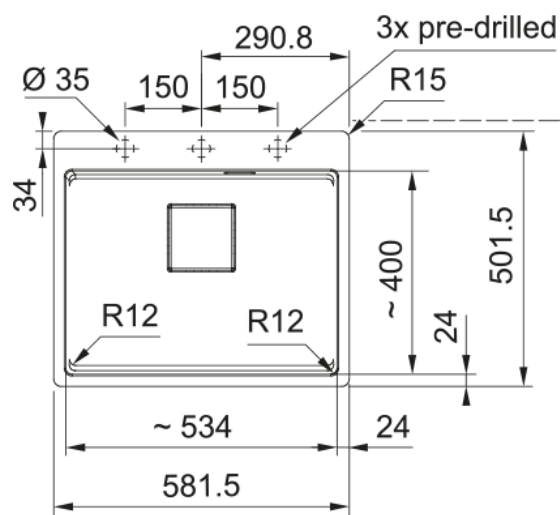

KNG PRO 210-53 3 1/2" PKW ND 15D SG ACC | 135.0747.289

KNG PRO 210-53 3 1/2" PKW ND 15D SG ACC

Egenskaper

Diskbänkstyp	Låda
Material	Fragranite
Antal lådor	1
Färg	Skiffergrå
Ytfinish	Ingen

Dimensioner

Yttermått: vänster till höger	581.5
Yttermått: front till baksida	501.5
Lådmått 1: höger till vänster	534.0
Lådmått 1: front till baksida	400.0
Lådmått 1: djup	220.0

Installation

Min. skåpsstorlek	60 cm
-------------------	-------

Produktspecifikation

Installationstyp	Planmontage
Avloppshål	3 1/2"
Position avrinningsyta	Ingen
Skål 1: tillbehörshylla	Ja
Active Twist kompatibel	Ja
Montage	Clamp Bag